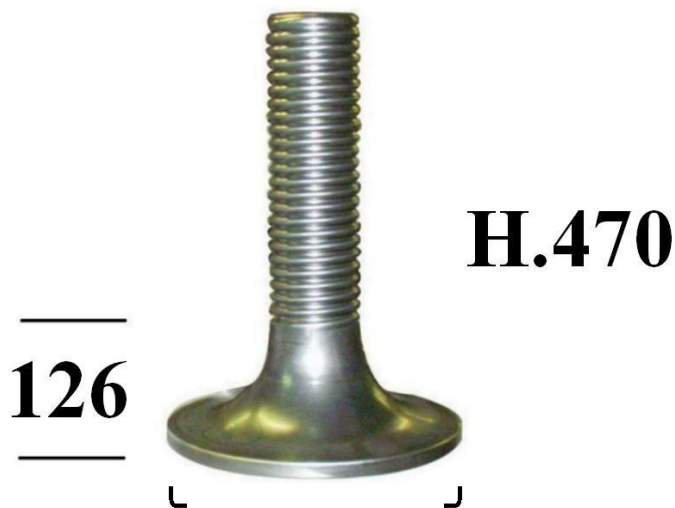

Modello VITE

99

126

H.470

D.296 INT.
D.328 EST.

DIMENSIONI

d.328 h.470

MATERIALI

FERRO

DIMENSIONS

d.328 h.470

MATERIALS

STEEL (not stainless)

MODELLO IN ESCLUSIVA