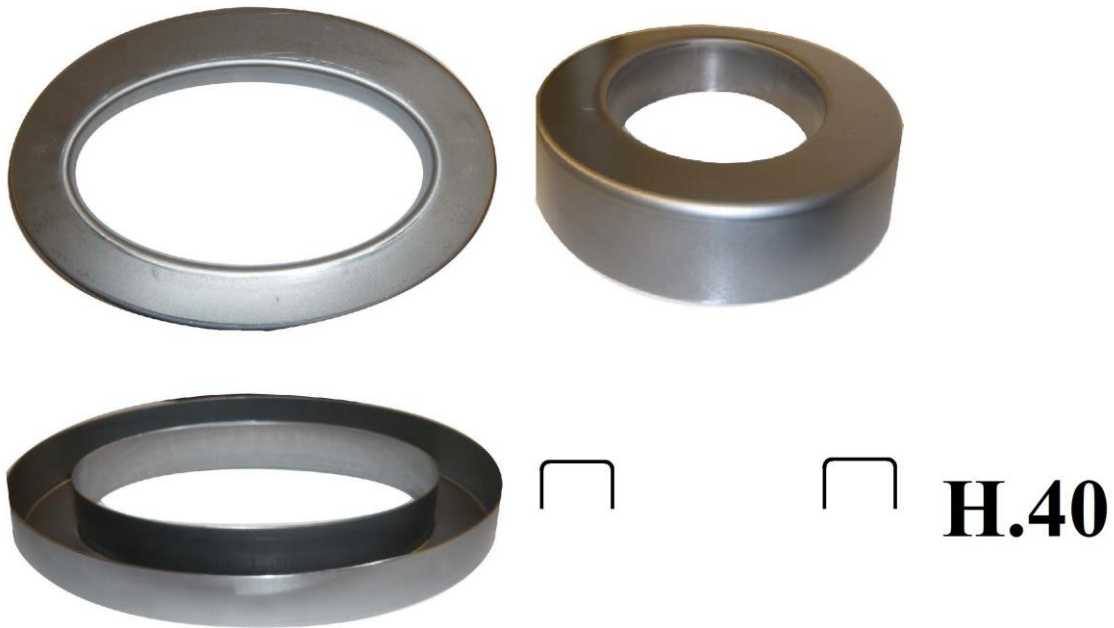

Modello ANELLO OVALE

DIMENSIONI DISPONIBILI

750X500 profilo 40X40X40
600X400 profilo 40X40X40
450X300 profilo 40X40X40
300X200 profilo 40X40X40

AVAILABLE DIMENSIONS

750X500 profilo 40X40X40
600X400 profilo 40X40X40
450X300 profilo 40X40X40
300X200 profilo 40X40X40

MATERIALI

FERRO
OTTONE

MATERIALS

STEEL (not stainless)
BRASS