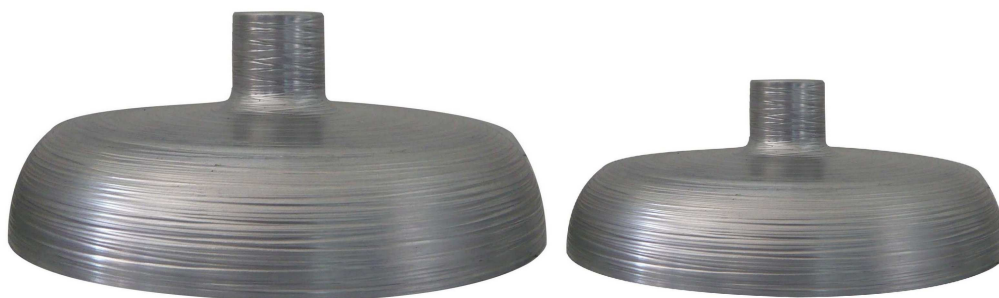

## Modello CINDY RIGATO

### DIMENSIONI DISPONIBILI

D.600 H.170 – parte superiore 70  
D.400 H.155 – parte superiore 70

### AVAILABLE DIMENSIONS

D.600 H.170 – top 70  
D.400 H.155 – top 70