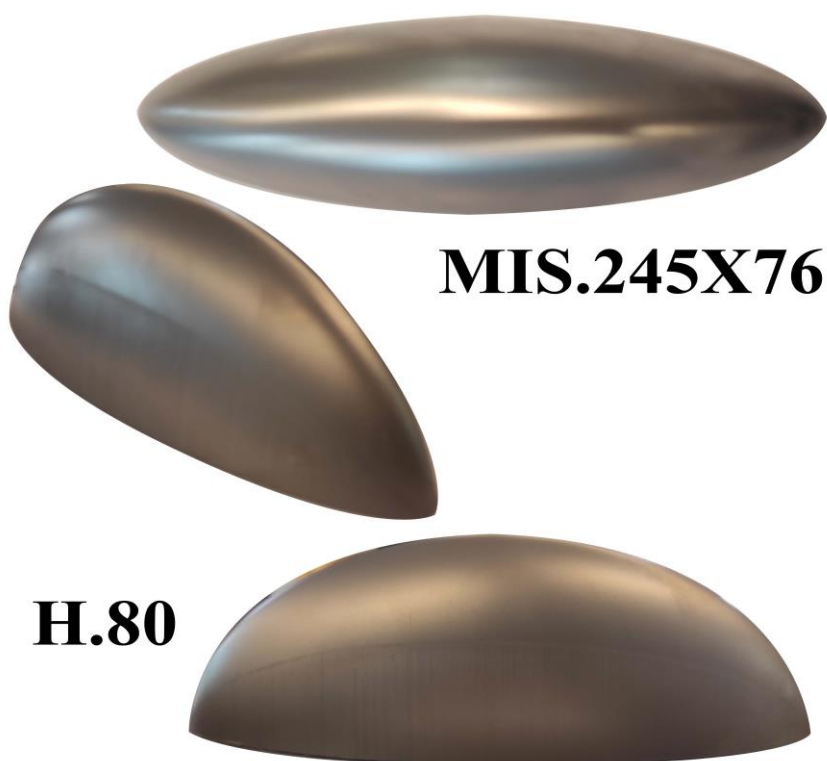

*Serie OVALE
Modello PINNA*

DIMENSIONI DISPONIBILI

245 x 76 H.80

MATERIALI

**FERRO
OTTONE**

AVAILABLE DIMENSIONS

245 x 76 H.80

MATERIALS