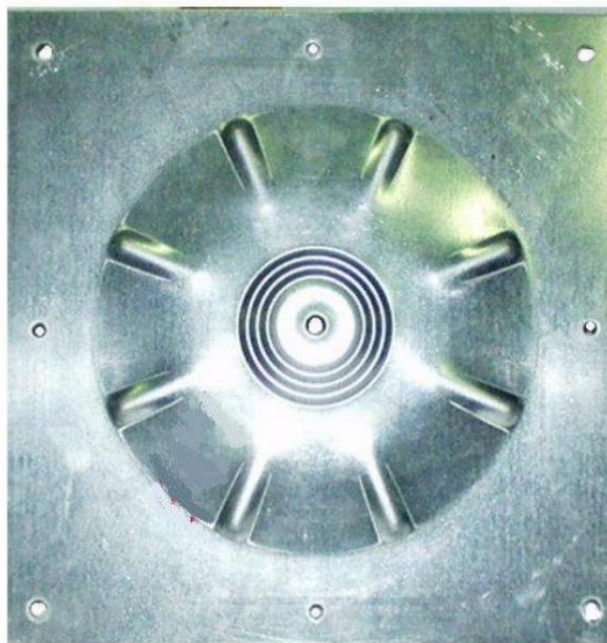

*Serie PIASTRE
Modello SUN*

DIMENSIONI DISPONIBILI

315 x 315 spessore 3 mm

MATERIALI

FERRO ZINCATO

AVAILABLE DIMENSIONS

315 x 315 thickness 3 mm

MATERIALS

GALVANIZED STEEL
(not stainless)

P.S.: L'articolo viene fornito di serie con i fori di fissaggio.
The item is normally provided with fixing holes.